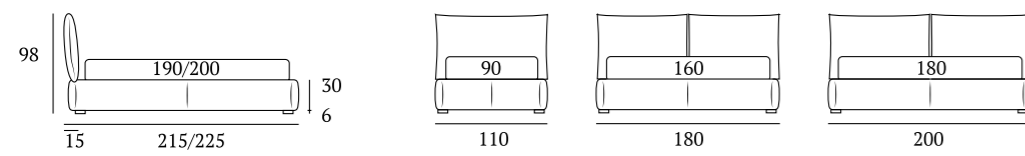

## Chic

**DI SERIE:**  
Piede in legno **Cubic** h cm 6, colore wengè

**OPTIONAL**  
Piede in legno **Cubic** h cm 6-10, colori bianco, naturale, grigio, wengè  
Ruote **Carry**

**AS STANDARD:**  
**Cubic** wooden foot H 6 cm, colour: wenge

**OPTIONALS:**  
**Cubic** wooden foot H 6-10 cm, colours: white, natural, grey, wenge  
**Carry** wheels

## PIEDI IN LEGNO

Piede Cubic  
H cm 6 -10-14-18,  
colori wengè, naturale,  
bianco, grigio

*Cubic foot*  
H 6-10-14-18 cm,  
colours: wenge, natural,  
white, grey

## RUOTE

Ruota Carry H cm 8

*Carry wheel, H 8 cm*